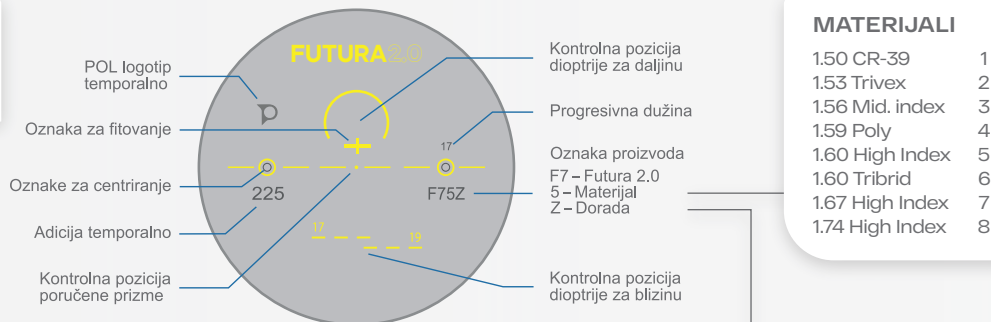

Poručivanje dioptrija

1/4

Progresivna dužina

15 mm, 17 mm

Minimalna visina ugradnje

17 mm, 19 mm

Optimizacija

Specijalno tanjenje za leću u plus opsegu na osnovu oblika okvira i parametra za fitovanje leće u okvir. Ukoliko se leća poručuje bez opcije Optimizacija, topografija leće će biti decentrirana nazalno u odnosu na geometrijski centar za 2,5 mm.

Ocjene korisnika

Vid – daljina

Vid – blizina

Spontano privikavanje

Vid – srednja daljina

Komfor pri korištenju

Korištenje digitalnih uređaja

Oznake na lećama

- gravure
- markeri

MATERIJALI

1.50 CR-39	1
1.53 Trivex	2
1.56 Mid. index	3
1.59 Poly	4
1.60 High Index	5
1.60 Tribrid	6
1.67 High Index	7
1.74 High Index	8

DORADE

Bez dorade	W	Transitions GEN 8 Sapphire	F	Nupolar Gray	S
Remuve 400	H	Transitions GEN 8 Amethyst	M	Nupolar Gray Light	L
Remuve 420	R	Transitions GEN 8 Amber	A	Nupolar Green	E
Remuve 420 Photomatic Brown	O	Transitions GEN 8 Emerald	E	Transitions XTRActive Polarised Gray	X
Remuve 420 Photomatic Gray	U	Transitions XTRActive Brown	C	Photomatic Brown	B
Transitions GEN 8 Brown	Z	Transitions XTRActive Gray	L	Photomatic Gray	I
Transitions GEN 8 Gray	N	Transitions XTRActive Green	K	DriveWear	D
Transitions GEN 8 Green	V	Nupolar Brown	B		